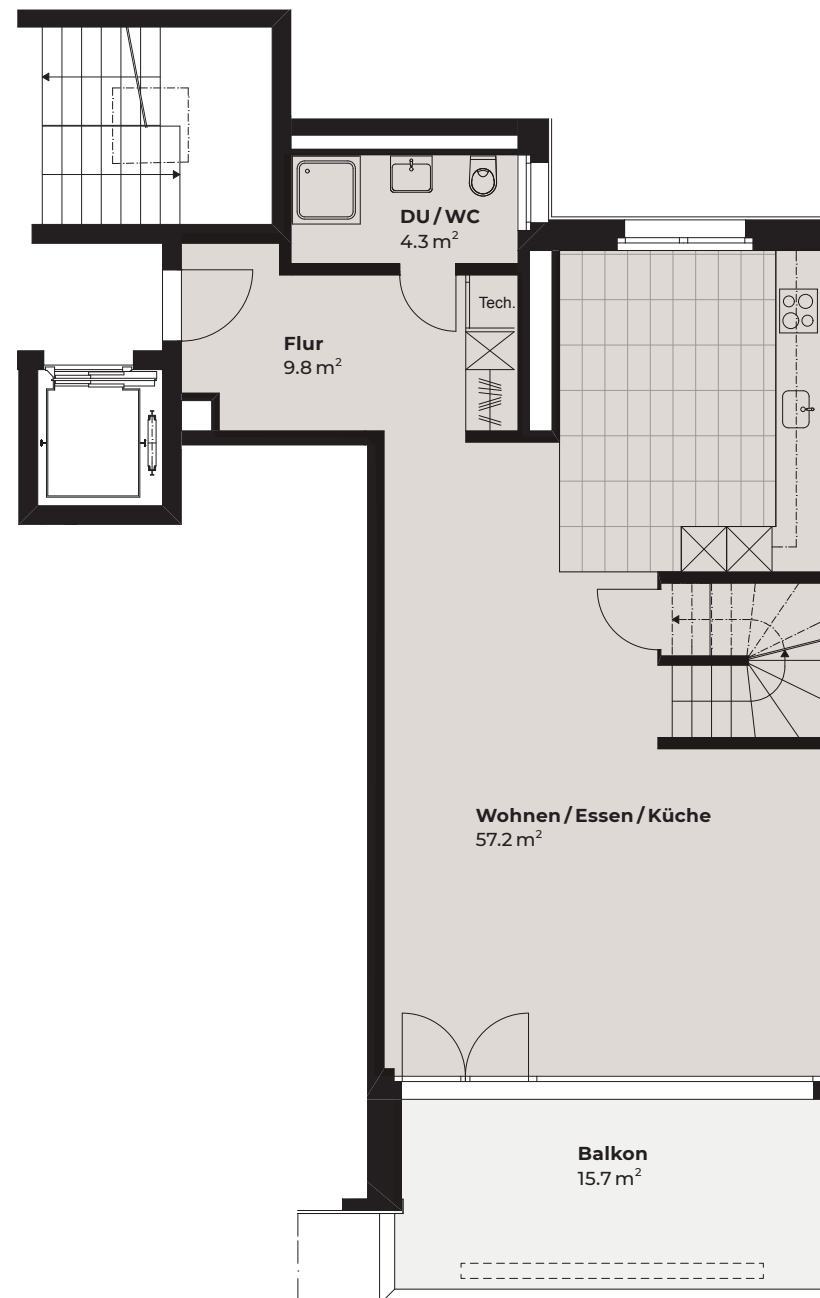

Typ 15, 4.5 Zimmer

4. und 5. Obergeschoss, Florastrasse 8

WOHNUNGSANGABEN

Wohnfläche	132.8 m ²
Balkon	32.7 m ²
Wohnungs-Nr.	B2.402

4. OBERGESCHOSS

Typ 15, 4.5 Zimmer

4. und 5. Obergeschoss, Florastrasse 8

WOHNUNGSANGABEN

Wohnfläche	132.8 m ²
Balkon	32.7 m ²
Wohnungs-Nr.	B2.402