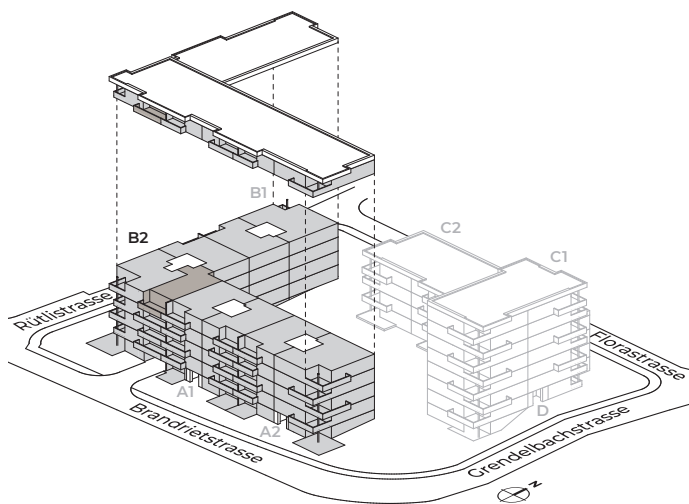

Typ 15, 4.5 Zimmer

4. und 5. Obergeschoss, Florastrasse 8

WOHNUNGSANGABEN

Wohnfläche	132.8 m ²
Balkon	32.7 m ²
Wohnungs-Nr.	B2.402

4. OBERGESCHOSS

Typ 15, 4.5 Zimmer

4. und 5. Obergeschoss, Florastrasse 8

WOHNUNGSANGABEN

Wohnfläche	132.8 m ²
Balkon	32.7 m ²
Wohnungs-Nr.	B2.402